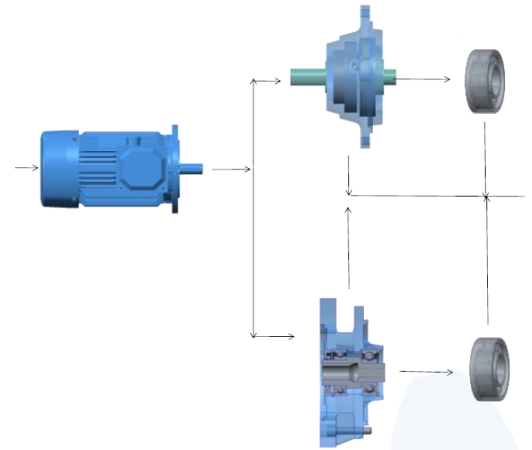

Standaardafmetingen :

Hierdoor 1 op 1 uitwisselbaar met bv SEW

**MGH, uw partner voor
motorreductoren**